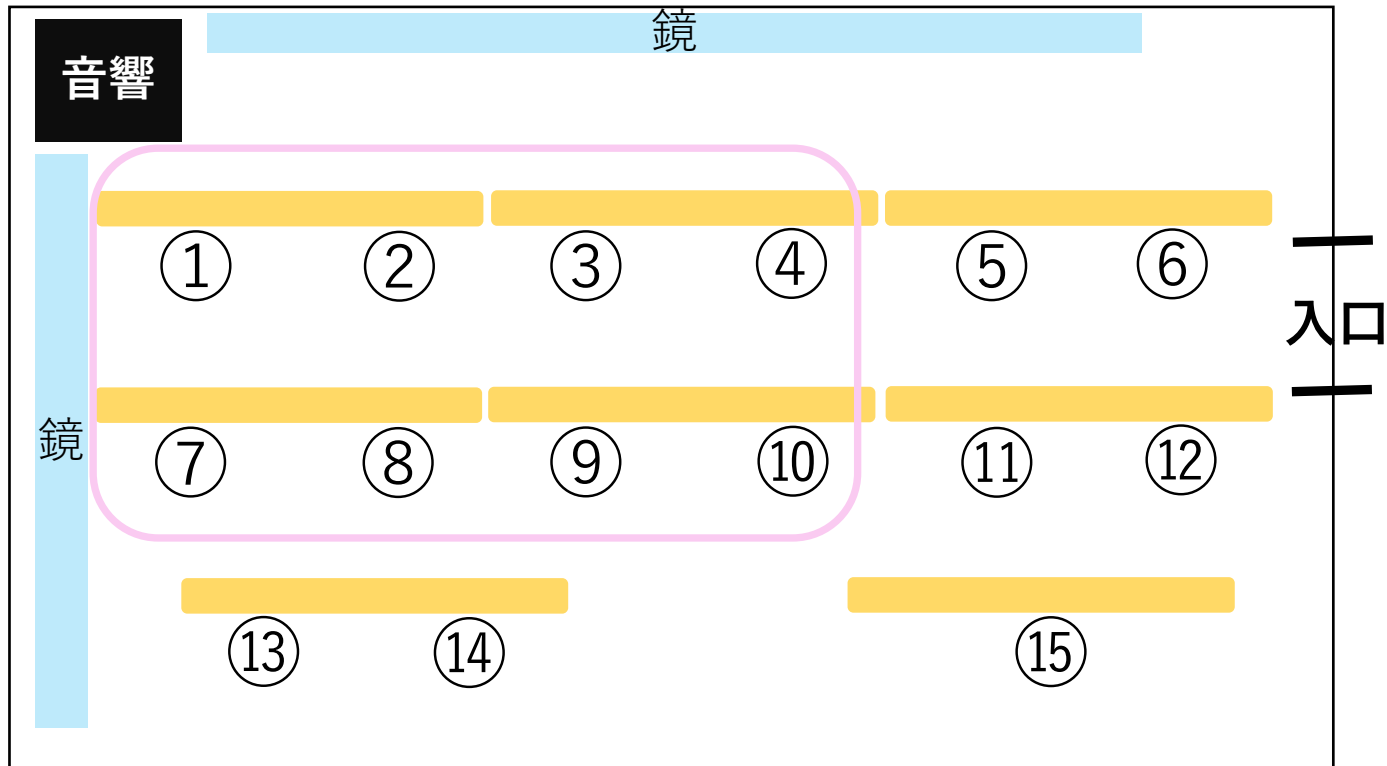

定員15名 バレエクラス (通常・プレミアム共通) 2ndスタジオ

ピンクの枠以外でご予約された場合は、予約状況(参加人数)により場所のご移動をお願いする場合がございます。あらかじめご了承ください。

定員16名バレエクラス (プレミアムレッスン) 2ndスタジオ

■バレエ初級・バレエ初中級 林下友美

■バレエ初級・中級 芹澤創

ピンクの枠以外でご予約された場合は、予約状況(参加人数)により場所のご移動をお願いする場合がございます。あらかじめご了承ください。