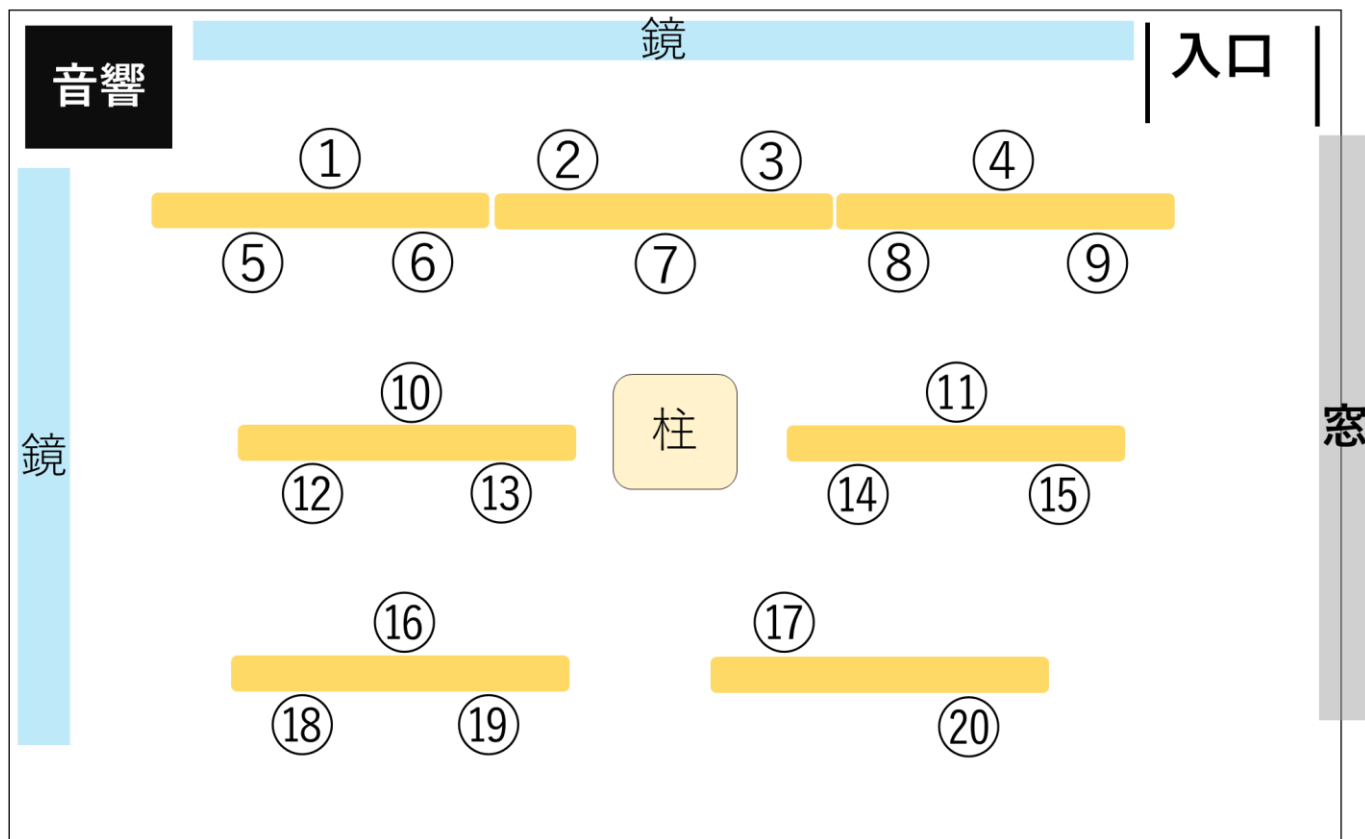

定員20名 バレエクラス (プレミアムレッスン) 1st スタジオ

予約状況 (参加人数) により場所のご移動をお願いする場合がございます。あらかじめご了承ください。