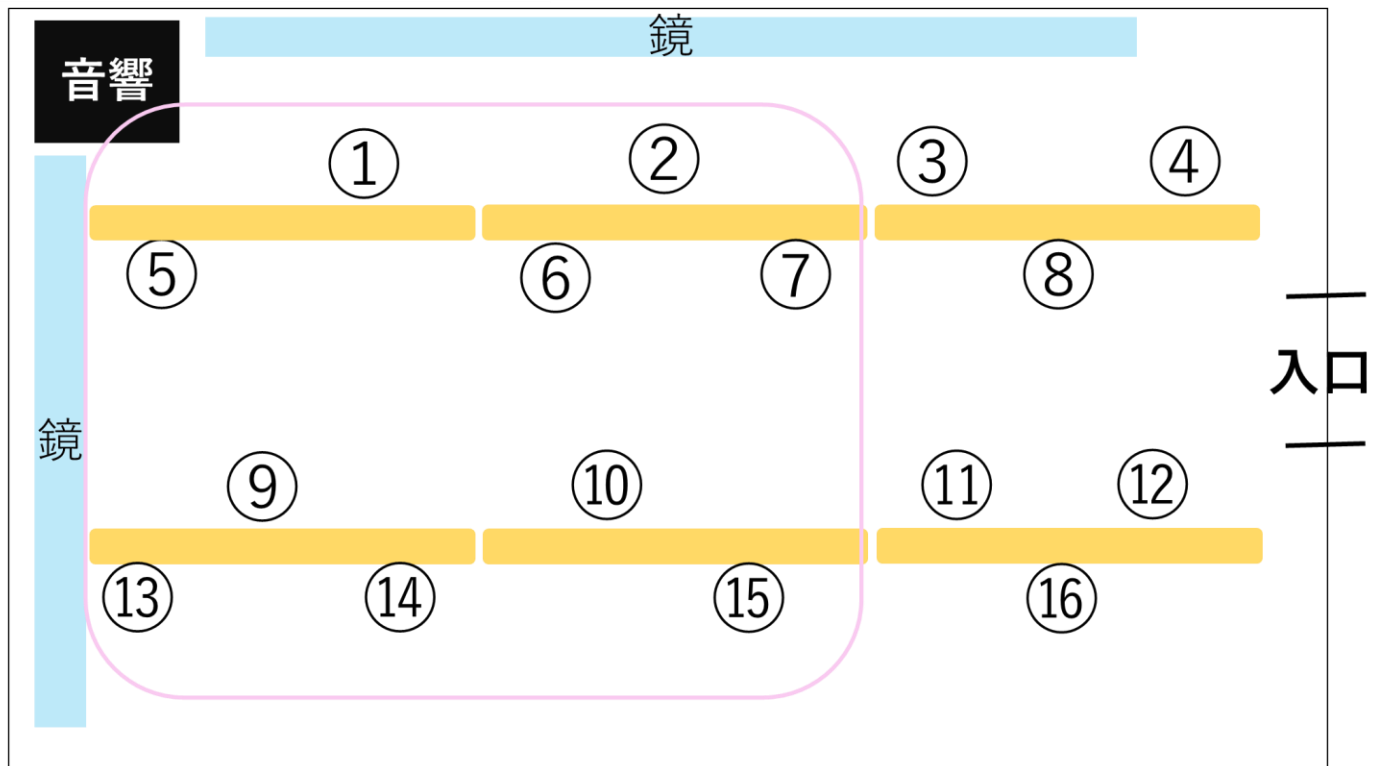

定員15名 バレエクラス (通常・プレミアム共通) 2ndスタジオ

ピンクの枠以外でご予約された場合は、予約状況(参加人数)により場所のご移動をお願いする場合がございます。あらかじめご了承ください。

定員16名バレエクラス (プレミアムレッスン) 2ndスタジオ

■バレエ初級・バレエ初中級 林下友美

■バレエ初級・中級 芹澤創

ピンクの枠以外でご予約された場合は、予約状況(参加人数)により場所のご移動をお願いする場合がございます。あらかじめご了承ください。